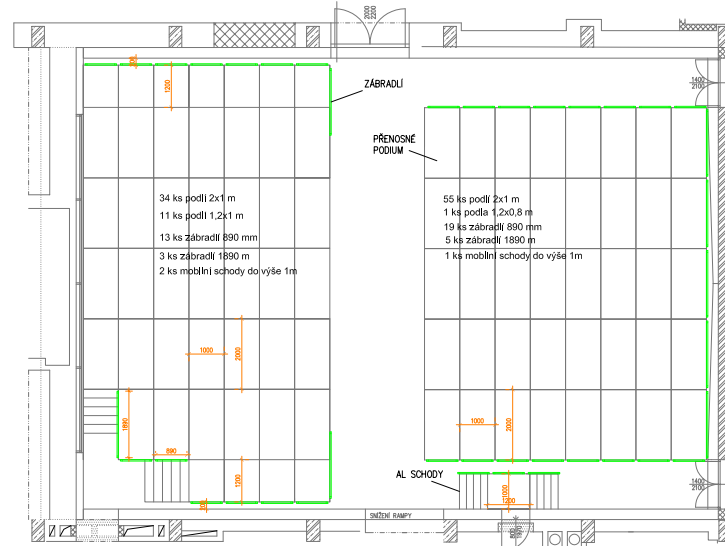

Základní možnosti nastavení sálu

kukátko elevace

Počty pódiové techniky:

- podesta 200 x 100cm..... 85ks
- podesta 120 x 100cm..... 11ks
- noha k mobilnímu pódiumu 100cm.....204ks
- noha k mobilnímu pódiumu 80cm.....180ks
- noha k mobilnímu pódiumu 60cm.....40ks
- noha k mobilnímu pódiumu 40cm.....56ks
- noha k mobilnímu pódiumu 20cm.....56ks
- zábradlí 1m..... 33ks
- zábradlí 2m..... 8ks
- Baletizol černý 75 m2

aréna elevace