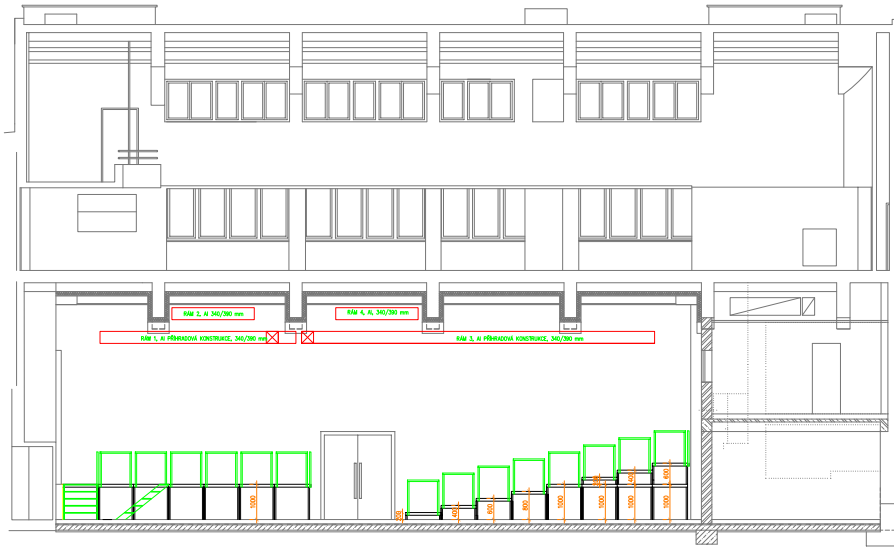

Základní možnosti nastavení sálu

kukátko elevace

Počty pódiové techniky:

- podesta 200 x 100cm..... 85ks
- podesta 120 x 100cm..... 11ks
- noha k mobilnímu pódiumu 100cm.....204ks
- noha k mobilnímu pódiumu 80cm.....180ks
- noha k mobilnímu pódiumu 60cm.....40ks
- noha k mobilnímu pódiumu 40cm.....56ks
- noha k mobilnímu pódiumu 20cm.....56ks
- zábradlí 1m..... 33ks
- zábradlí 2m..... 8ks
- Baletizol černý 75 m2

aréna elevace